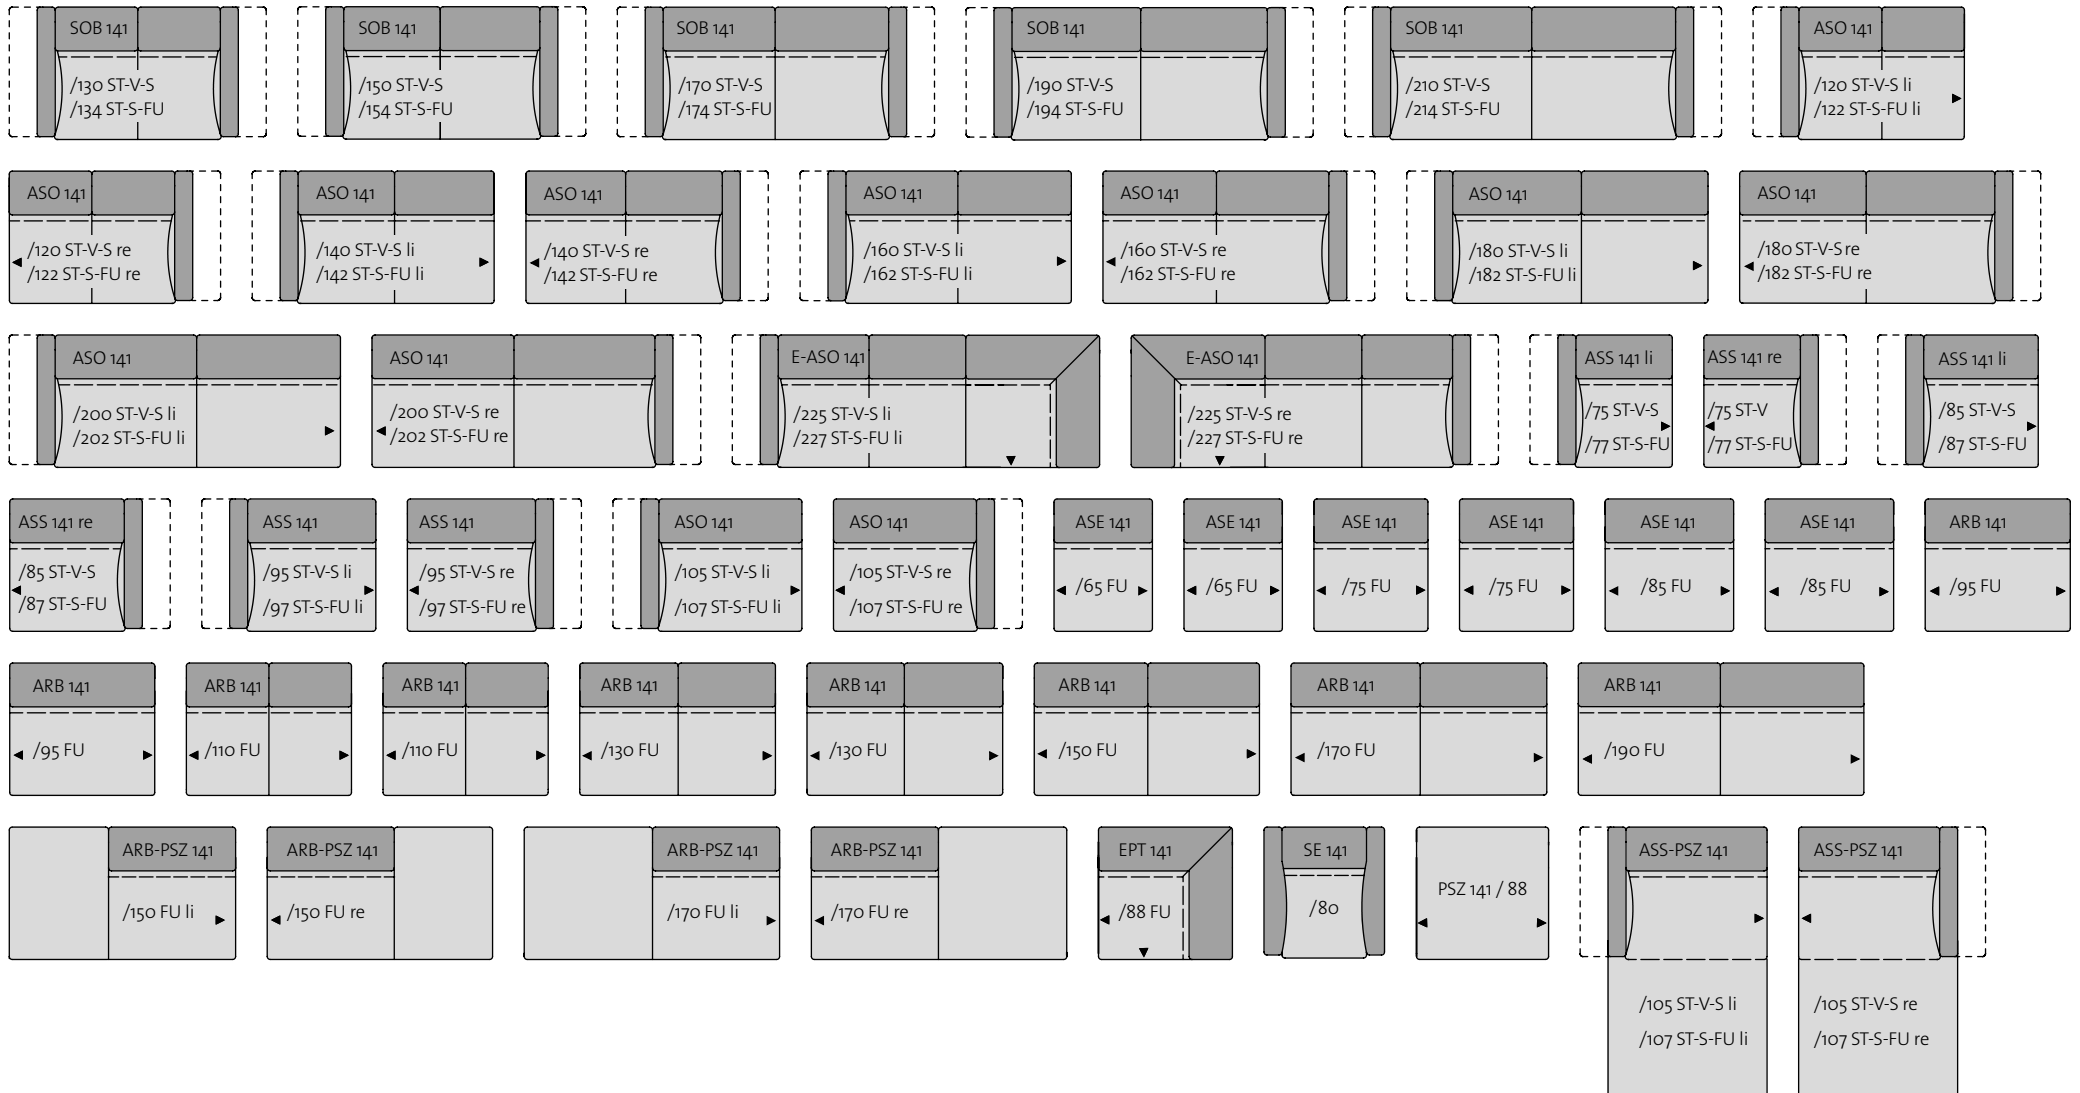

Programmübersicht

Program overview

Programma overzicht

Zum Planen bitte umblättern
Please turn over for layout planner
Voor de planning z.o.z.

Kombinationsbeispiele

Combination examples

Voorbeelden van combinaties

Anreihbare Seiten sind mit einem Pfeil markiert.
Linkable sides are indicated by an arrow.
Koppelbare zijden zijn gemarkeerd met een pijl.

Seitenteil schmal mit Fuß (ST-S-FU).
Side element narrow with legs (ST-S-FU).
Zijdeel smal met poot (ST-S-FU).

Seitenteil schmal verstellbar (ST-V-S)
-komplett ausgeklappt.
Adjustable side element narrow (ST-V-S)
-completely folded out.
Zijdeel smal verstellbaar (ST-V-S)
-volledig uitgeklapt.

Auch in 55 cm Sitztiefe lieferbar.
Also available with a seat depth of 55 cm.
Ook leverbaar met een zitdiepte van 55 cm.