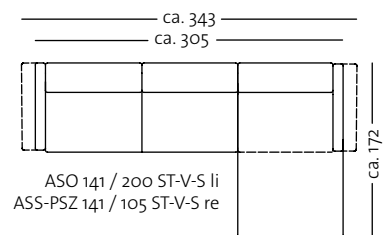

Anreihbare Seiten sind mit einem Pfeil markiert.
Linkable sides are indicated by an arrow.
Koppelbare zijden zijn gemarkeerd met een pijl.

Seitenteil schmal mit Fuß (ST-S-FU).
Side element narrow with legs (ST-S-FU).
Zijdeel smal met poot (ST-S-FU).

Seitenteil schmal verstellbar (ST-V-S)
-komplett ausgeklappt.
Adjustable side element narrow (ST-V-S)
-completely folded out.
Zijdeel smal verstellbaar (ST-V-S)
-volledig uitgeklapt.

Auch in 55 cm Sitztiefe lieferbar.
Also available with a seat depth of 55 cm.
Ook leverbaar met een zitdiepte van 55 cm.