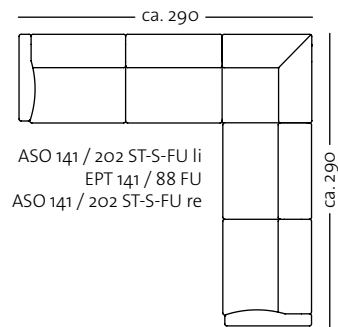

Anreihbare Seiten sind mit einem Pfeil markiert.
Linkable sides are indicated by an arrow.
Koppelbare zijden zijn gemarkeerd met een pijl.

Seitenteil schmal mit Fuß (ST-S-FU).
Side element narrow with legs (ST-S-FU).
Zijdeel smal met poot (ST-S-FU).

Seitenteil schmal verstellbar (ST-V-S)
-komplett ausgeklappt.
Adjustable side element narrow (ST-V-S)
-completely folded out.
Zijdeel smal verstellbaar (ST-V-S)
-volledig uitgeklapt.

Auch in 55 cm Sitztiefe lieferbar.
Also available with a seat depth of 55 cm.
Ook leverbaar met een zitdiepte van 55 cm.