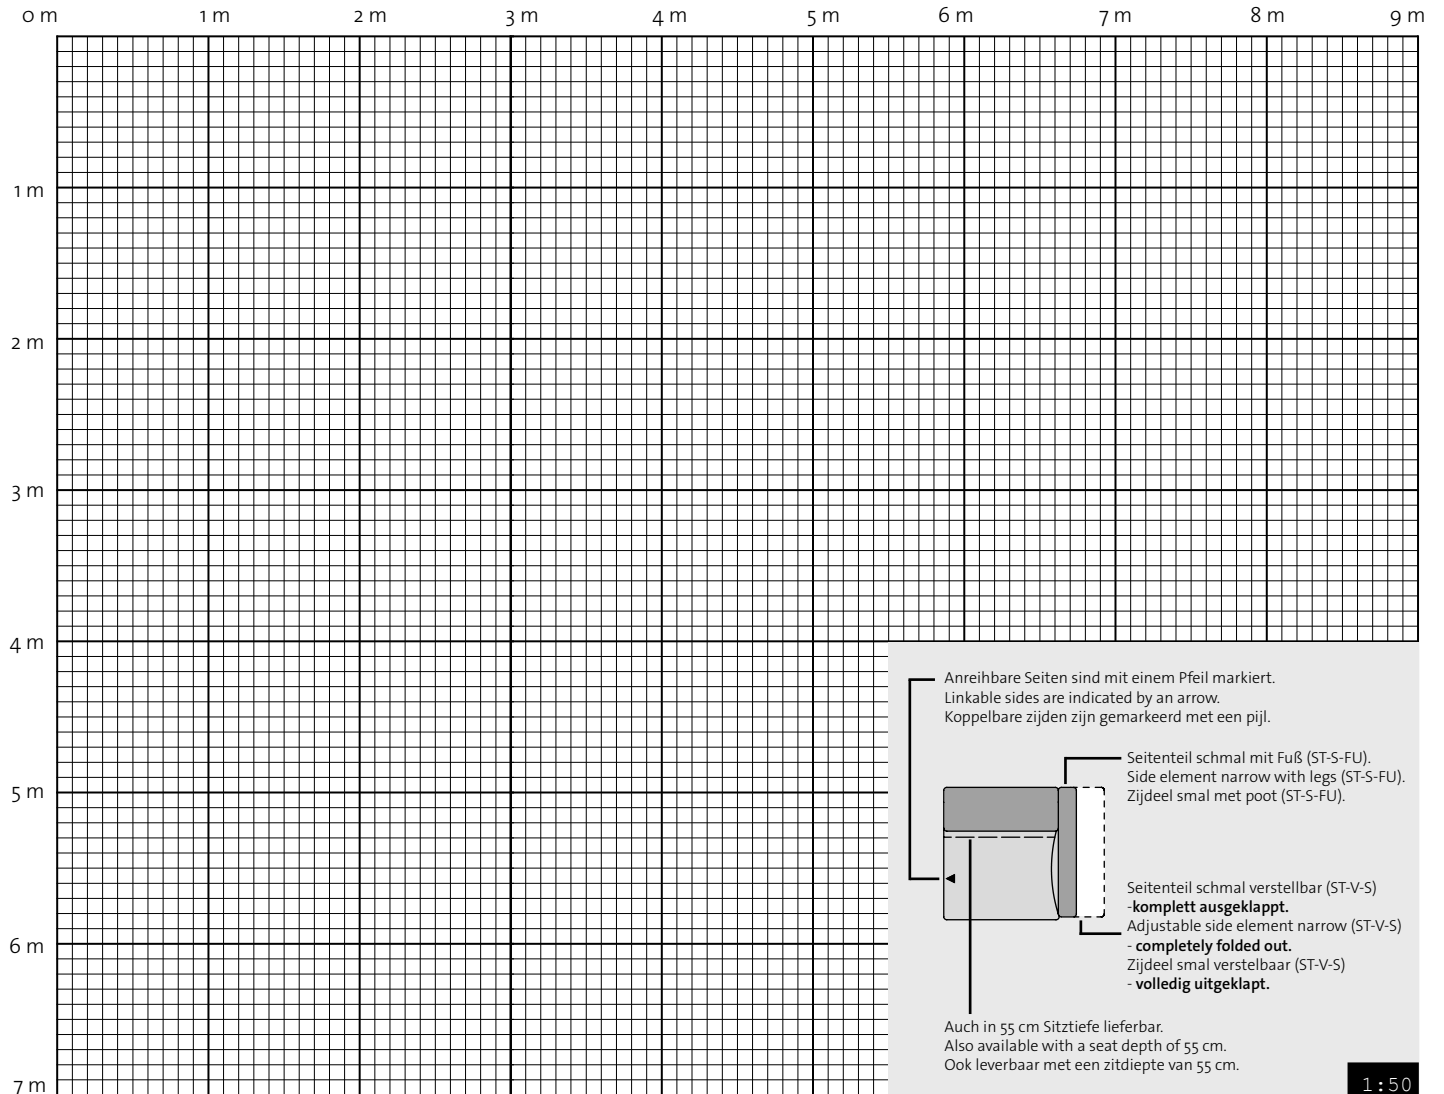

Anreihbare Seiten sind mit einem Pfeil markiert.
Linkable sides are indicated by an arrow.
Koppelbare zijden zijn gemarkeerd met een pijl.

Seitenteil schmal mit Fuß (ST-S-FU).
Side element narrow with legs (ST-S-FU).
Zijdeel smal met poot (ST-S-FU).

Seitenteil schmal verstellbar (ST-V-S)
-komplett ausgeklappt.
Adjustable side element narrow (ST-V-S)
-completely folded out.
Zijdeel smal verstellbaar (ST-V-S)
-volledig uitgeklapt.

Auch in 55 cm Sitztiefe lieferbar.
Also available with a seat depth of 55 cm.
Ook leverbaar met een zitdiepte van 55 cm.