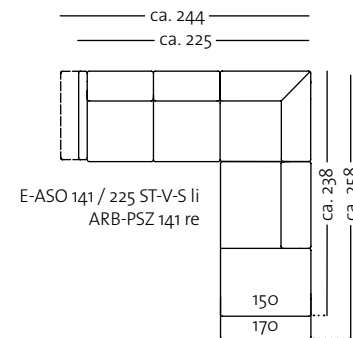

Anreihbare Seiten sind mit einem Pfeil markiert.
Linkable sides are indicated by an arrow.
Koppelbare zijden zijn gemarkeerd met een pijl.

Seitenteil schmal mit Fuß (ST-S-FU).
Side element narrow with legs (ST-S-FU).
Zijdeel smal met poot (ST-S-FU).

Seitenteil schmal verstellbar (ST-V-S)
-komplett ausgeklappt.
Adjustable side element narrow (ST-V-S)
-completely folded out.
Zijdeel smal verstellbaar (ST-V-S)
-volledig uitgeklapt.

Auch in 55 cm Sitztiefe lieferbar.
Also available with a seat depth of 55 cm.
Ook leverbaar met een zitdiepte van 55 cm.